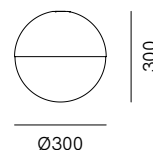

## SPECIFICHE TECNICHE | TECHNICAL DATA

<b>Tipologia   Type</b>	soffitto   ceiling
<b>Ambiente   Environment</b>	outdoor
<b>Materiali   Materials</b>	Ottone - vetro   Brass - glass
<b>Fonte luminosa   Light source</b>	1 x Max 10W LED E14 (non inclusa   not included)
<b>Tensione   Voltage</b>	246 Vac 50-60 Hz
<b>Dimmerazione   Dimming</b>	Taglio di fase IGBT / TRIAC   Phase cut IGBT / TRIAC
<b>Scatole   Boxes</b>	2
<b>Volume totale   Total volume</b>	0,080 m <sup>3</sup>
<b>Peso lordo   Gross weight</b>	3 kg
<b>Certificazioni   Certifications</b>	CE  IP65