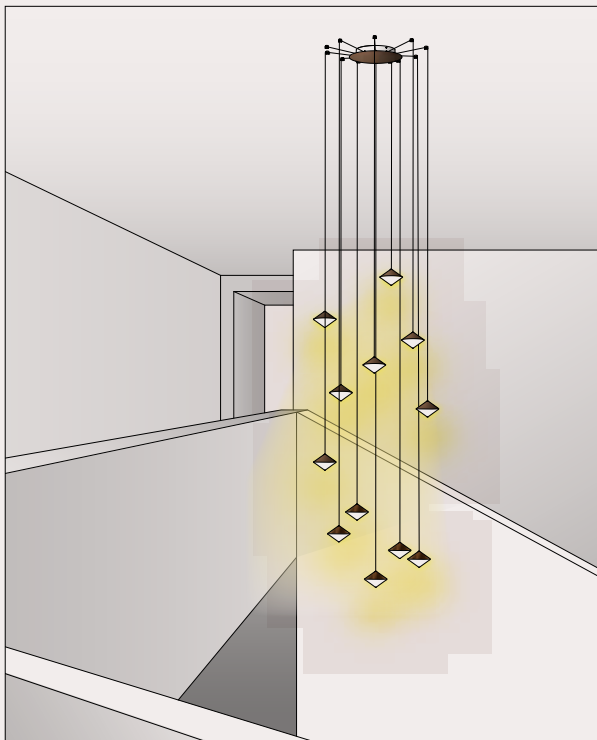

4

1 pcs.

294.12.ON / MM

Rosone per max. 12 sospensioni
Canopy for max. 12 pendants

+

12 pcs.

294.14.ON / MM

Fermacavo
Fairlead for cable