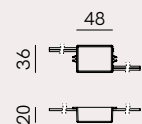

294.14.ON / MM

Fermacavo
Fairlead for cable

CE IP20

ALI0019

Alimentatore per 1 sospensione
Driver for 1 pendant

CE IP20 9V 700mA TRIAC dimm