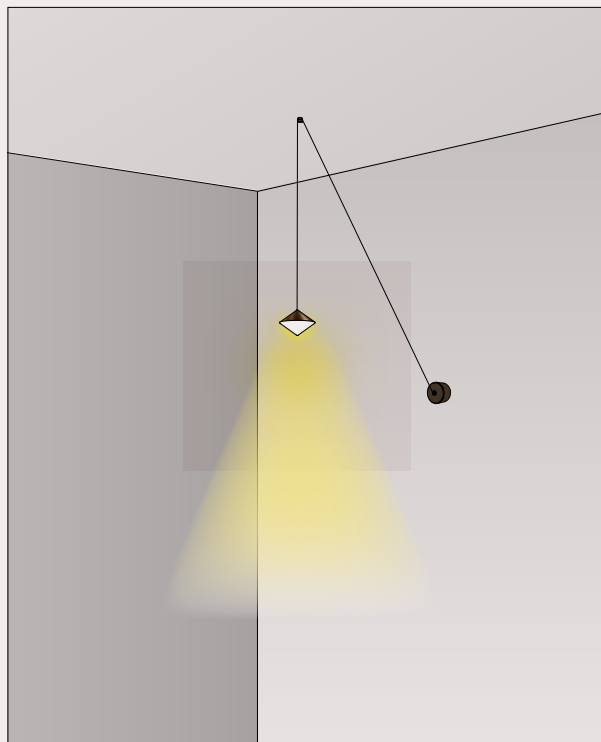

Esempi di composizione | Examples of composition

1

1pcs.

294.10.ON / MM

Rosone per max. 1 sospensione

Canopy for max. 1 pendant

+

1pcs.

294.14.ON / MM

Fermacavo

Fairlead for cable