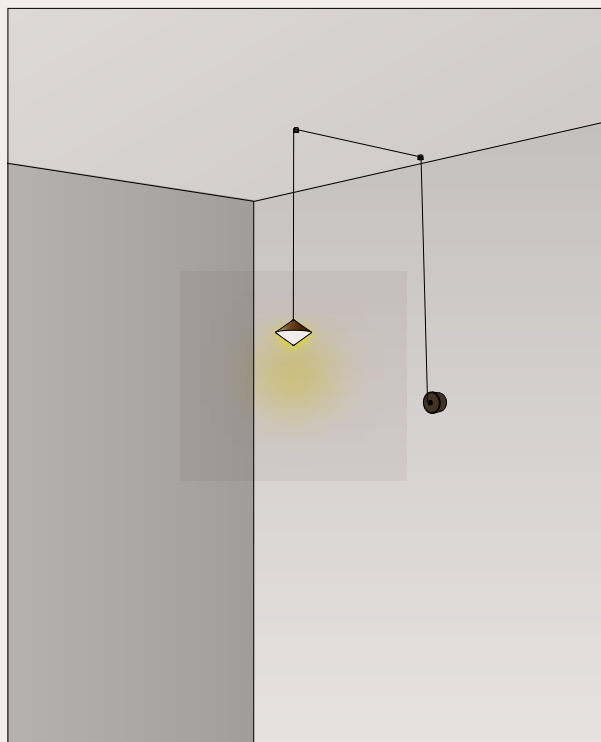

2

1pcs.

294.10.ON / MM

Rosone per max. 1 sospensione

Canopy for max. 1 pendant

+

2pcs.

294.14.ON / MM

Fermacavo

Fairlead for cable