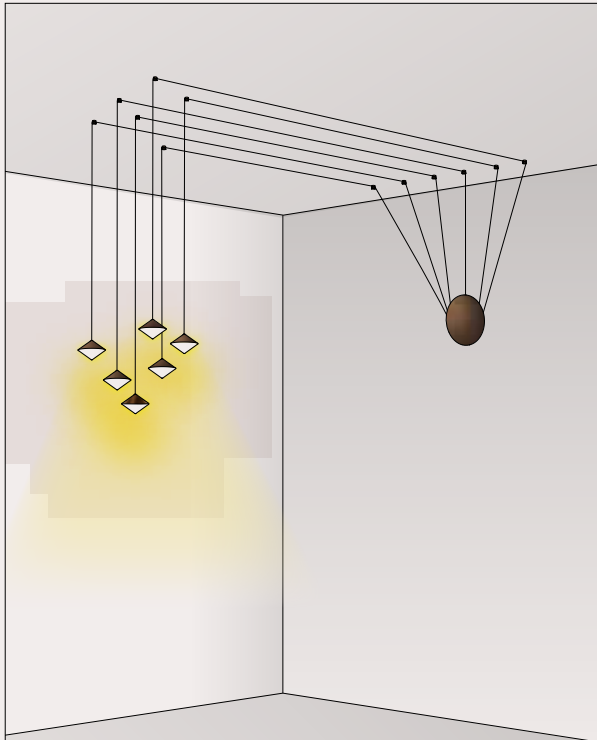

Esempi di composizione | Examples of composition

3

1 pcs.

294.11.ON / MM

Rosone per max. 6 sospensioni
Canopy for max. 6 pendants

+

12 pcs.

294.14.ON / MM

Fermacavo
Fairlead for cable