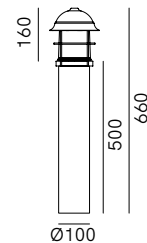

245.43.ORB / 245.43.ORT

DT STUDIO

La classica lampada da giardino è riletta all'insegna di un design contemporaneo. Garden è una collezione di lampioni da giardino e lampade a parete realizzate in ottone e rame anticato che per le sue caratteristiche si rivela ideale per arredare gli ambienti esterni in modo sobrio ed elegante. Tutti i modelli sono disponibili con vetro bianco o trasparente.

SPECIFICHE TECNICHE | TECHNICAL DATA

Tipologia Type	pali <i>floor</i>
Ambiente Environment	outdoor
Materiali Materials	Ottone - rame - vetro <i>Brass - copper - glass</i>
Fonte luminosa Light source	1 x Max 15W LED E27 (non inclusa not included)
Tensione Voltage	240 Vac 50-60 Hz
Dimmerazione Dimming	Taglio di fase IGBT / TRIAC <i>Phase cut IGBT / TRIAC</i>
Scatole Boxes	2
Volume totale Total volume	0,029 m ³
Peso lordo Gross weight	4 kg
Certificazioni Certifications	CE EAC  IP44