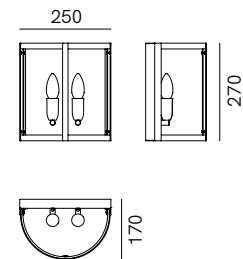

SPECIFICHE TECNICHE | TECHNICAL DATA

Tipologia Type	parete wall
Ambiente Environment	indoor
Materiali Materials	Ferro Iron
Fonte luminosa Light source	2 x Max 10W LED E14 (non inclusa not included)
Tensione Voltage	240 Vac 50-60 Hz
Dimmerazione Dimming	Taglio di fase IGBT / TRIAC Phase cut IGBT / TRIAC
Scatole Boxes	1
Volume totale Total volume	0,060 m ³
Peso lordo Gross weight	2,5 kg
Certificazioni Certifications	CE EAC  IP20