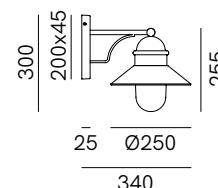

## SPECIFICHE TECNICHE | TECHNICAL DATA

<b>Tipologia   Type</b>	parete   wall
<b>Ambiente   Environment</b>	outdoor
<b>Materiali   Materials</b>	Ottone - rame - vetro   Brass - copper - glass
<b>Fonte luminosa   Light source</b>	1 x Max 15W LED E27 (non inclusa   not included)
<b>Tensione   Voltage</b>	240 Vac 50-60 Hz
<b>Dimmerazione   Dimming</b>	Taglio di fase IGBT / TRIAC   Phase cut IGBT / TRIAC
<b>Scatole   Boxes</b>	1
<b>Volume totale   Total volume</b>	0,037 m <sup>3</sup>
<b>Peso lordo   Gross weight</b>	3 kg
<b>Certificazioni   Certifications</b>	CE  IP44