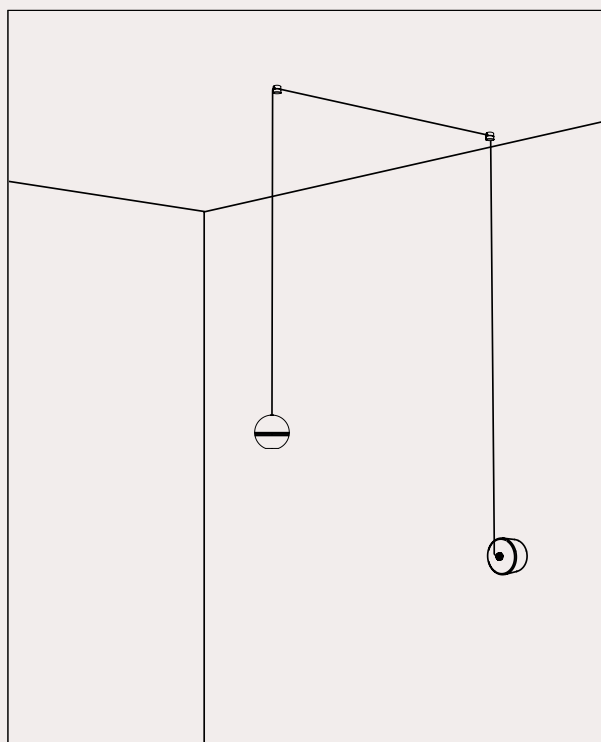

2

1pcs.

294.10.ON / MM

Rosone per max. 1 sospensione

Canopy for max. 1 pendant

+

2pcs.

294.14.ON / MM

Fermacavo

Fairlead for cable