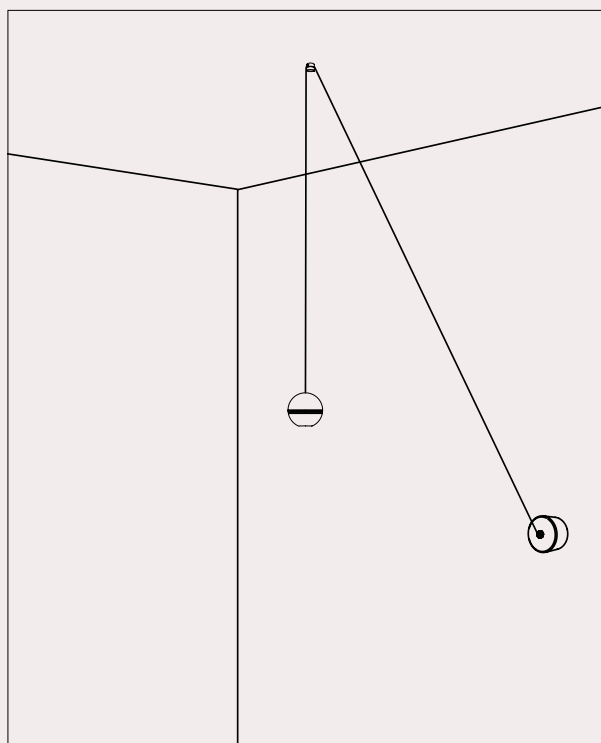

Esempi di composizione | Examples of composition

1

1pcs.

294.10.ON / MM

Rosone per max. 1 sospensione

Canopy for max. 1 pendant

+

1pcs.

294.14.ON / MM

Fermacavo

Fairlead for cable