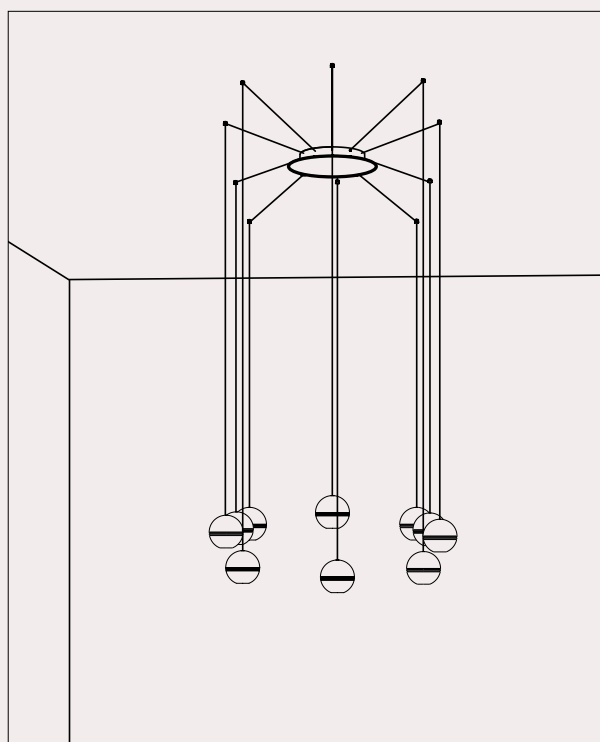

4

1 pcs.

294.12.ON / MM

Rosone per max. 12 sospensioni
Canopy for max. 12 pendants

+

10 pcs.

294.14.ON / MM

Fermacavo
Fairlead for cable