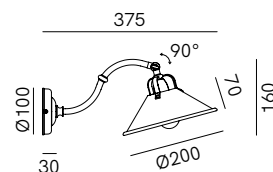

SPECIFICHE TECNICHE | TECHNICAL DATA

Tipologia Type	parete wall
Ambiente Environment	indoor
Materiali Materials	Ottone Brass
Fonte luminosa Light source	1 x Max 10W LED E14 (non inclusa not included)
Tensione Voltage	240 Vac 50-60 Hz
Dimmerazione Dimming	Taglio di fase IGBT / TRIAC Phase cut IGBT / TRIAC
Scatole Boxes	1
Volume totale Total volume	0,037 m ³
Peso lordo Gross weight	1 kg
Certificazioni Certifications	CE IP20