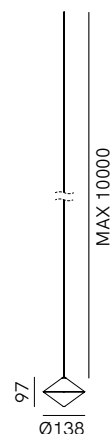

HORIZON sospensione_pendant

IL FANALE

294.02.MM / 294.02.ON

DT STUDIO

Horizon, la collezione di lampade da interno ispirata alla fusione tra mare e cielo. L'accostamento di più lampade a sospensione crea suggestive cascate luminose. La disponibilità di tre lunghezze di cavo e di diverse tipologie di accessori consente la creazione di soluzioni luminose completamente personalizzabili.

SPECIFICHE TECNICHE | TECHNICAL DATA

Tipologia <i>Type</i>	sospensione <i>pendant</i>
Ambiente <i>Environment</i>	indoor
Materiali <i>Materials</i>	Ferro - Vetro <i>Iron - glass</i>
Fonte luminosa <i>Light source</i>	LED 6W 2700K
CRI	90
Lumens	750 LM
Tensione <i>Voltage</i>	MAX 700 mA - 9V
Scatole <i>Boxes</i>	1
Volume totale <i>Total volume</i>	0,014 m ³
Peso lordo <i>Gross weight</i>	1,5 kg
Certificazioni <i>Certifications</i>	CE  IP20