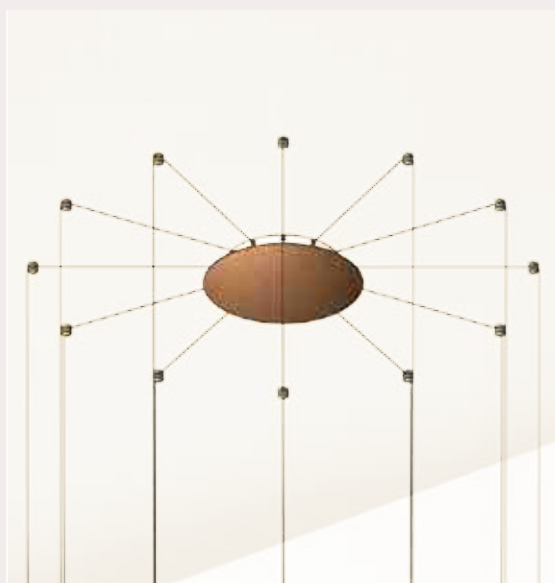

HORIZON sospensione_pendant

IL FANALE

294.02.MM / 294.02.ON

DT STUDIO

Horizon, la collezione di lampade da interno ispirata alla fusione tra mare e cielo. L'accostamento di più lampade a sospensione crea suggestive cascate luminose. La disponibilità di tre lunghezze di cavo e di diverse tipologie di accessori consente la creazione di soluzioni luminose completamente personalizzabili.

Per coloro che cercano un rosone a soffitto dal design minimale, proponiamo il nuovo rosone da incasso che, con la sua forma ad imbuto, garantisce un'estetica pulita ed essenziale.

With Horizon, we offer two different single canopies that meet the various installation and style needs. The standard single canopy, besides being suitable for ceiling installation, allows, in combination with the fairlead for cable accessory, to transform a wall light point into a pendant (*see examples 1 and 2*). For those seeking a ceiling rose with a minimal design, we propose the new recessed ceiling rose which, with its funnel-shaped form, ensures a clean and essential aesthetic.

Multiple Canopy

I nostri rosoni multipli rappresentano la soluzione ideale per gestire più cavi di sospensioni, collegate in serie, tramite un unico rosone. Una valida proposta per illuminare spazi caratterizzati da soffitti irregolari o architetture insolite che richiedono soluzioni creative di installazione.

Our multiple canopies represent the ideal solution for managing multiple pendants cables, connected in series, through a single canopy. A valid proposal for illuminating spaces characterized by irregular ceilings or unusual architectures that require creative installation solutions.