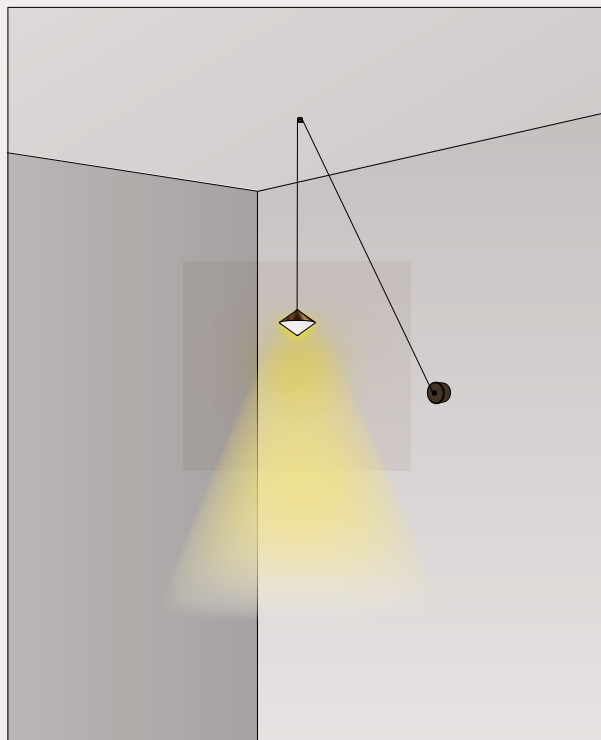

Esempi di composizione | Examples of composition

1

1pcs.

294.10.ON / MM

Rosone per max. 1 sospensione

Canopy for max. 1 pendant

+

1pcs.

294.14.ON / MM

Fermacavo

Fairlead for cable