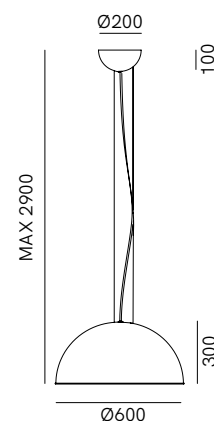

251.04.F94 / 251.04.F95 / 251.04.F96 / 251.04.FF

DT STUDIO

Ispirate alla grande volta curva del cielo, le lampade Galileo hanno un tratto grafico deciso che ricalca una perfetta mezza sfera. Sospensioni e applique, di dimensioni e finiture interne diverse, sono realizzate in ferro.

## SPECIFICHE TECNICHE | TECHNICAL DATA

<b>Tipologia   Type</b>	sospensione   pendant
<b>Ambiente   Environment</b>	indoor
<b>Materiali   Materials</b>	Ferro - rame   Iron - copper
<b>Fonte luminosa   Light source</b>	1 x Max 15W LED E27 (non incluso   not included)
<b>Tensione   Voltage</b>	240 Vac 50-60 Hz
<b>Dimmerazione   Dimming</b>	Taglio di fase IGBT / TRIAC   Phase cut IGBT / TRIAC
<b>Scatole   Boxes</b>	1
<b>Volume totale   Total volume</b>	0,209 m <sup>3</sup>
<b>Peso lordo   Gross weight</b>	9 kg
<b>Certificazioni   Certifications</b>	CE IP20