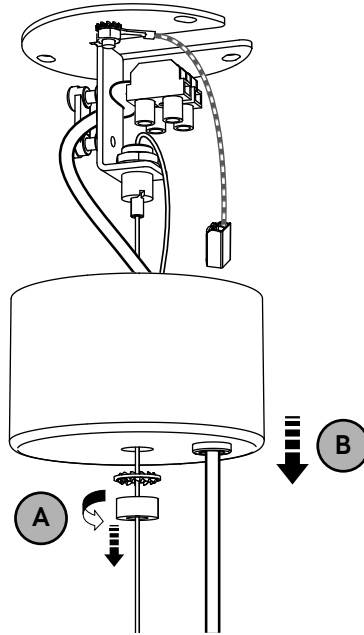

2

3

C

IT ⚠ USARE TASSELLI E VITI APPROPRIATE (NON FORNITI)

EN ⚠ USE APPROPRIATE DOWELS AND SCREWS (NOT SUPPLIED)