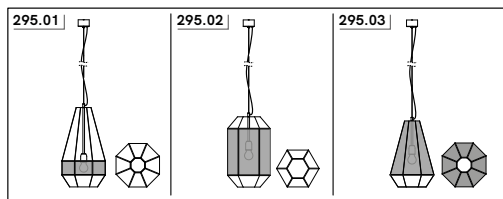

CODES

295.01 - 295.02 - 295.03

1 x MAX 15W LED   220-240 V 50/60 Hz

E27

IP 20

IT Il prodotto è regolabile con dimmer a taglio di fase IGBT o Triac. Utilizzare preferibilmente dimmer dei marchi più noti. **Nota: prima di acquistare la lampadina dimmerabile, verificare la compatibilità con il dimmer scelto.**

EN The product is dimmable with IGBT or triac phase cut dimmer. Preferably use dimmers of the best known brands. **Note: before buying the dimmable light bulb, check if it is compatible with the selected dimmer.**