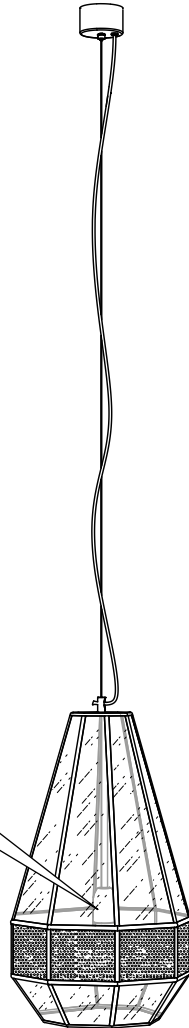

MASSIRA

DESIGN BY DT STUDIO

CODES

295. 01 - 02 - 03

IL FANALE

IT ISTRUZIONI DI INSTALLAZIONE ED IMPIEGO

EN INSTALLATION AND USE INSTRUCTIONS

CODES

295.01 - 295.02 - 295.03

1 x MAX 15W LED 220-240 V 50/60 Hz

E27

IP 20

IT Il prodotto è regolabile con dimmer a taglio di fase IGBT o Triac. Utilizzare preferibilmente dimmer dei marchi più noti. **Nota: prima di acquistare la lampadina dimmerabile, verificare la compatibilità con il dimmer scelto.**

1

2

3

C

IT ⚠ USARE TASSELLI E VITI APPROPRIATE (NON FORNITI)

EN ⚠ USE APPROPRIATE DOWELS AND SCREWS (NOT SUPPLIED)

IT	N = blu	L = marrone
	⊕ = giallo / verde	
EN	N = blue	L = brown
	⊕ = yellow / green	

M