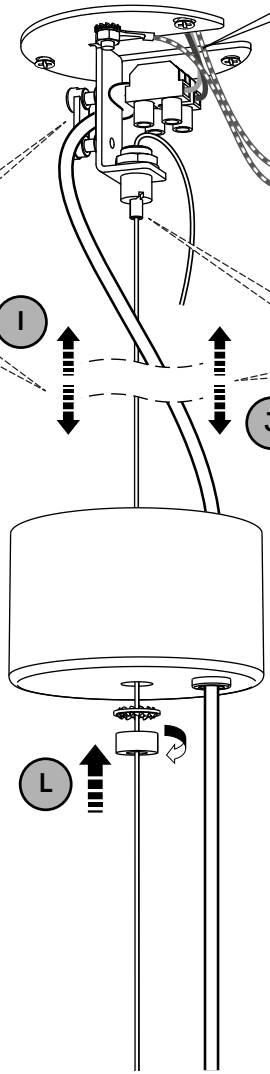

MASSIRA

DESIGN BY DT STUDIO

CODES

295. 01 - 02 - 03

IL FANALE

IT ISTRUZIONI DI INSTALLAZIONE ED IMPIEGO

EN INSTALLATION AND USE INSTRUCTIONS

CODES

1

2

3

C

IT ⚠ USARE TASSELLI E VITI APPROPRIATE (NON FORNITI)

EN ⚠ USE APPROPRIATE DOWELS AND SCREWS (NOT SUPPLIED)

IT	N = blu	L = marrone
	⊕ = giallo / verde	
EN	N = blue	L = brown
	⊕ = yellow / green	

M