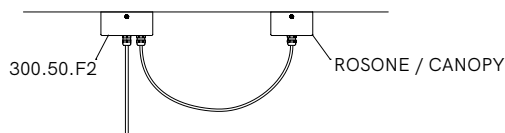

SPECIFICHE TECNICHE | TECHNICAL DATA

Tipologia Type	sospensione pendant
Ambiente Environment	indoor
Materiali Materials	Ferro Iron
Fonte luminosa Light source	1 x Max 15W LED E27 (non inclusa not included)
Tensione Voltage	240 Vac 50-60 Hz
Dimmerazione Dimming	Taglio di fase IGBT / TRIAC Phase cut IGBT / TRIAC
Scatole Boxes	1
Volume totale Total volume	0,081 m ³
Peso lordo Gross weight	4 kg
Certificazioni Certifications	CE EAC  IP20

FINITURE | FINISHES

FF
Ferro Anticato
Antique Iron

COMPOSITIONS

Esempi di composizione | Example of compositions

Installazione con rosone per decentramento lampada
Installation with canopy for lamp off-centre