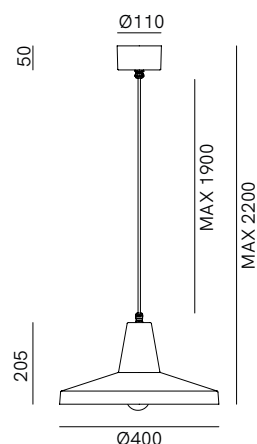

SPECIFICHE TECNICHE | TECHNICAL DATA

Tipologia Type	sospensione pendant
Ambiente Environment	indoor
Materiali Materials	Ferro Iron
Fonte luminosa Light source	1 x Max 15W LED E27 (non inclusa not included)
Tensione Voltage	240 Vac 50-60 Hz
Dimmerazione Dimming	Taglio di fase IGBT / TRIAC Phase cut IGBT / TRIAC
Scatole Boxes	1
Volume totale Total volume	0,081 m ³
Peso lordo Gross weight	4 kg
Certificazioni Certifications	CE EAC  IP20