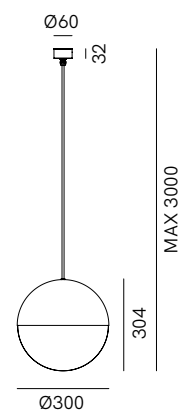

291.02.OOB

DT STUDIO

Sfera, la nuova collezione per esterni, in cui design versatile e funzionalità, garantita dal suo grado IP65, si fondono per creare un'atmosfera magica negli spazi all'aperto. La bellezza della struttura in ottone anticato abbraccia delicatamente il vetro soffiato bianco, emanando una luce avvolgente e suggestiva. Con due lampade a sospensione, due lampade da soffitto e due varietà di applique, Sfera offre una soluzione completa per illuminare i tuoi esterni con eleganza e stile senza tempo.

SPECIFICHE TECNICHE | TECHNICAL DATA

Tipologia Type	sospensione <i>pendant</i>
Ambiente Environment	outdoor
Materiali Materials	Ottone - vetro <i>Brass - glass</i>
Fonte luminosa Light source	1 x Max 15W LED E27 (non inclusa <i>not included</i>)
Tensione Voltage	242 Vac 50-60 Hz
Dimmerazione Dimming	Taglio di fase IGBT / TRIAC <i>Phase cut IGBT / TRIAC</i>
Scatole Boxes	2
Volume totale Total volume	0,080 m ³
Peso lordo Gross weight	3,5 kg
Certificazioni Certifications	CE  IP65