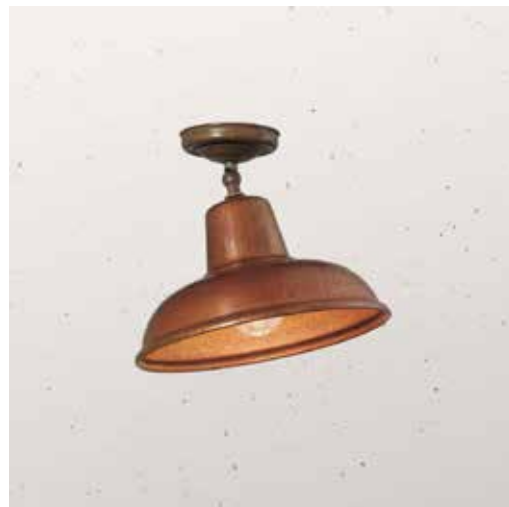

243.02.OR

DT STUDIO

La collezione Contrada è contraddistinta da un design puro e rigoroso, che rende protagonista il materiale. Rame e ottone antichato conferiscono a lampadari, plafoniere e applique un grande impatto materico.

The Contrada collection features a pure and rigorous design, making the material the protagonist. Antique copper and brass give chandeliers, ceiling lamps and wall lamps an impressive material effect.

SPECIFICHE TECNICHE | TECHNICAL DATA

Tipologia Type	soffitto ceiling
Ambiente Environment	indoor
Materiali Materials	Ottone - rame Brass - copper
Fonte luminosa Light source	1 x Max 15W LED E27 (non inclusa not included)
Tensione Voltage	240 Vac 50-60 Hz
Dimmerazione Dimming	Taglio di fase IGBT / TRIAC Phase cut IGBT / TRIAC
Scatole Boxes	1
Volume totale Total volume	0,061 m ³
Peso lordo Gross weight	2,5 kg
Certificazioni Certifications	CE ENEC  IP20

FINITURE | FINISHES

Montatura | Frame

O
Ottone Antichato
Antique Brass

Testa | Shade

R
Rame Antichato
Antique Copper