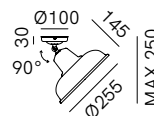

SPECIFICHE TECNICHE | TECHNICAL DATA

Tipologia Type	soffitto ceiling
Ambiente Environment	indoor
Materiali Materials	Ottone - rame Brass - copper
Fonte luminosa Light source	1 x Max 15W LED E27 (non inclusa not included)
Tensione Voltage	240 Vac 50-60 Hz
Dimmerazione Dimming	Taglio di fase IGBT / TRIAC Phase cut IGBT / TRIAC
Scatole Boxes	1
Volume totale Total volume	0,061 m ³
Peso lordo Gross weight	2,5 kg
Certificazioni Certifications	CE ENEC  IP20