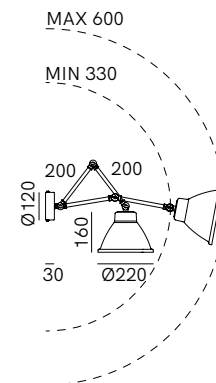

SPECIFICHE TECNICHE | TECHNICAL DATA

Tipologia Type	parete wall
Ambiente Environment	indoor
Materiali Materials	Ottone - ferro Brass - iron
Fonte luminosa Light source	1 x Max 15W LED E27 (non inclusa not included)
Tensione Voltage	240 Vac 50-60 Hz
Dimmerazione Dimming	Taglio di fase IGBT / TRIAC Phase cut IGBT / TRIAC
Scatole Boxes	1
Volume totale Total volume	0,057 m ³
Peso lordo Gross weight	3 kg
Certificazioni Certifications	CE EAC  IP20