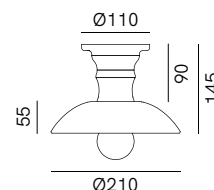

### SPECIFICHE TECNICHE | TECHNICAL DATA

<b>Tipologia   Type</b>	soffitto   ceiling
<b>Ambiente   Environment</b>	indoor
<b>Materiali   Materials</b>	Ottone - ceramica   Brass - ceramic
<b>Fonte luminosa   Light source</b>	1 x Max 15W LED E27 (non inclusa   not included)
<b>Tensione   Voltage</b>	240 Vac 50-60 Hz
<b>Dimmerazione   Dimming</b>	Taglio di fase IGBT / TRIAC   Phase cut IGBT / TRIAC
<b>Scatole   Boxes</b>	1
<b>Volume totale   Total volume</b>	0,024 m <sup>3</sup>
<b>Peso lordo   Gross weight</b>	1,5 kg
<b>Certificazioni   Certifications</b>	CE  IP20