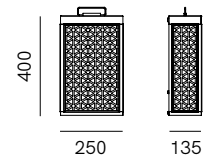

293.05.00

DT STUDIO

Grid, con la sua gamma di lanterne da esterno a terra e a parete, stupisce per l'uso decorativo della lamiera traforata. Il pattern utilizzato è un chiaro richiamo alle geometrie del mondo mediterraneo che grazie al LED integrato crea giochi geometrici di luci ed ombre.

SPECIFICHE TECNICHE | TECHNICAL DATA

Tipologia Type	parete wall
Ambiente Environment	outdoor
Materiali Materials	Ottone Brass
Fonte luminosa Light source	LED 6W 2700K
CRI	90
Lumens	750 LM
Tensione Voltage	240 Vac 50-60 Hz
Dimmerazione Dimming	Taglio di fase IGBT / TRIAC Phase cut IGBT / TRIAC
Scatole Boxes	1
Volume totale Total volume	0,090 m ³
Peso lordo Gross weight	7 kg
Certificazioni Certifications	CE  IP55