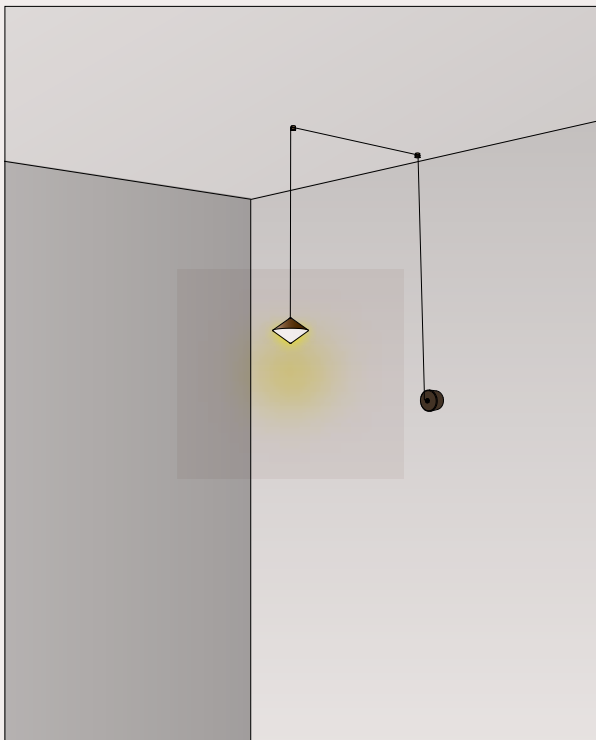

2

1pcs.

294.10.ON / MM

Rosone per max. 1 sospensione

Canopy for max. 1 pendant

+

2pcs.

294.14.ON / MM

Fermacavo

Fairlead for cable