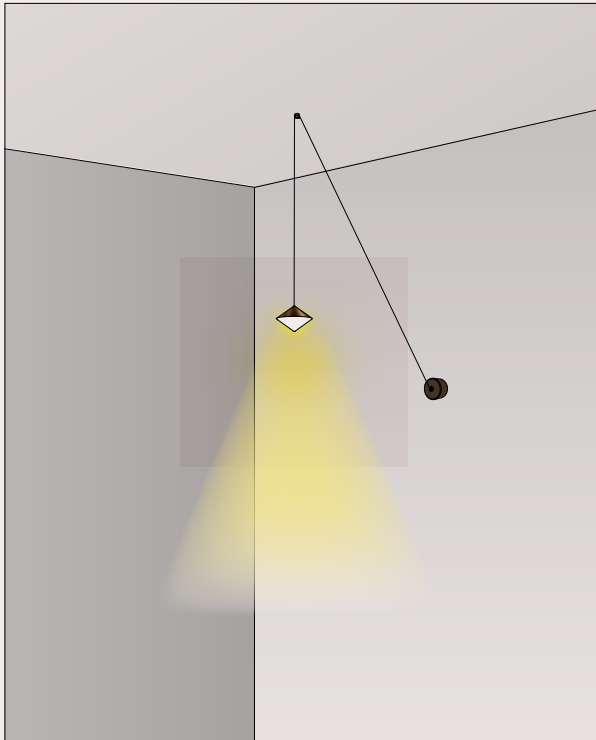

Esempi di composizione | Examples of composition

1

1pcs.

294.10.ON / MM

Rosone per max. 1 sospensione

Canopy for max. 1 pendant

+

1pcs.

294.14.ON / MM

Fermacavo

Fairlead for cable