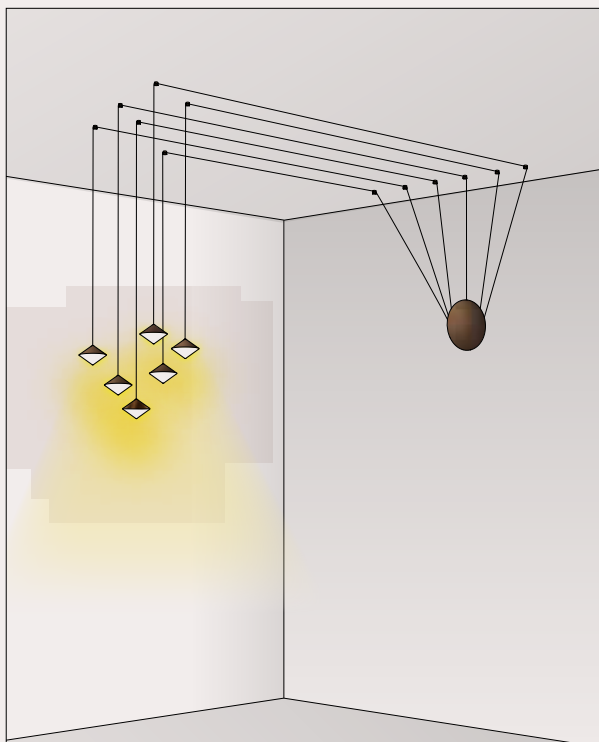

Esempi di composizione | Examples of composition

3

1 pcs.

294.11.ON / MM

Rosone per max. 6 sospensioni

Canopy for max. 6 pendants

+

12 pcs.

294.14.ON / MM

Fermacavo

Fairlead for cable