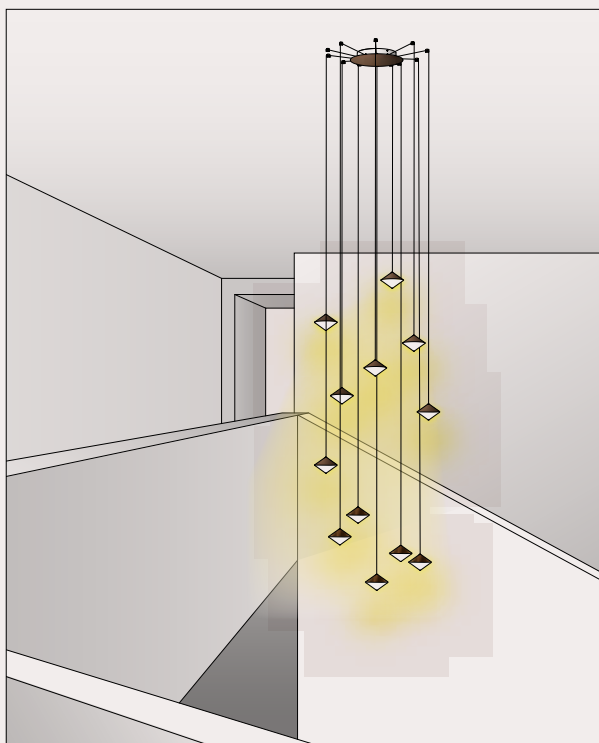

4

1 pcs.

294.12.ON / MM

Rosone per max. 12 sospensioni

Canopy for max. 12 pendants

+

12 pcs.

294.14.ON / MM

Fermacavo

Fairlead for cable