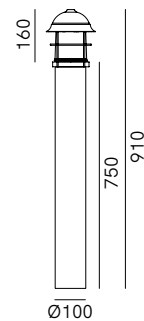

245.44.ORB / 245.44.ORT

DT STUDIO

La classica lampada da giardino è riletta all'insegna di un design contemporaneo. Garden è una collezione di lampioni da giardino realizzati in ottone e rame anticato che per le sue caratteristiche si rivela ideale per arredare gli ambienti esterni in modo sobrio ed elegante. Tutti i modelli sono disponibili con vetro bianco o trasparente.

SPECIFICHE TECNICHE | TECHNICAL DATA

Tipologia <i>Type</i>	pali <i>floor</i>
Ambiente <i>Environment</i>	outdoor
Materiali <i>Materials</i>	Ottone - rame - vetro <i>Brass - copper - glass</i>
Fonte luminosa <i>Light source</i>	1 x Max 15W LED E27 (non inclusa <i>not included</i>)
Tensione <i>Voltage</i>	240 Vac 50-60 Hz
Dimmerazione <i>Dimming</i>	Taglio di fase IGBT / TRIAC <i>Phase cut IGBT / TRIAC</i>
Scatole <i>Boxes</i>	2
Volume totale <i>Total volume</i>	0,040 m ³
Peso lordo <i>Gross weight</i>	4 kg
Certificazioni <i>Certifications</i>	CE  IP44

ACCESSORI | ACCESSORIES

**Picchetto
Stake**
300.09.FZ
Ø 110 H 400 mm

**Copribase
Base Cover**
300.06.RR
Ø 140 H 30 mm

FINITURE | FINISHES

Montatura | *Frame*

O
Ottone Anticato
Antique Brass

Testa | *Shade*

R
Rame Anticato
Antique Copper