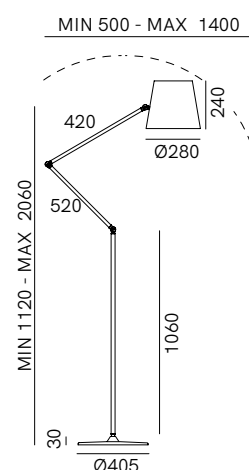

271.08.OF

DT STUDIO

Reporter è una collezione di lampade da interno dall'estetica decisa. Commistione di suggestioni classiche e riferimenti industrial, questi oggetti luminosi sono capaci di caratterizzare gli ambienti e di creare disegni di luce personalizzabili. Il fascio di luce può infatti essere indirizzato in base alle proprie esigenze grazie allo snodo della montatura e delle singole teste.

## SPECIFICHE TECNICHE | TECHNICAL DATA

<b>Tipologia   Type</b>	terra   floor
<b>Ambiente   Environment</b>	indoor
<b>Materiali   Materials</b>	Ottone - ferro   Brass - iron
<b>Fonte luminosa   Light source</b>	1 x Max 15W LED E27 (non inclusa   not included)
<b>Tensione   Voltage</b>	240 Vac 50-60 Hz
<b>Dimmerazione   Dimming</b>	Non dimmerabile   Not dimmable
<b>Scatole   Boxes</b>	3
<b>Volume totale   Total volume</b>	0,143 m <sup>3</sup>
<b>Peso lordo   Gross weight</b>	20 kg
<b>Certificazioni   Certifications</b>	CE ENEC IP20

### Testa | Shade

**F**  
Ferro Anticato  
Antique Iron