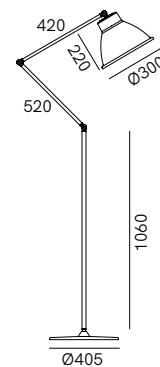

Loft è una collezione di lampade da interni dallo stile industriale realizzate in ferro. Lampade dal mood contemporaneo, connotate da forme decise e da una forte matericità. Un sistema a snodi ne facilita il movimento dall'alto verso il basso e a sinistra, nei numerosi i modelli disponibili.

Loft is a collection of indoor lamps in industrial style, made of iron. The lamps offer a contemporary mood, featuring distinct shapes and striking material quality. A joint system facilitates movement from top to bottom and to the left, for the many models available.

SPECIFICHE TECNICHE | TECHNICAL DATA

Tipologia Type	terra floor
Ambiente Environment	indoor
Materiali Materials	Ottone - ferro Brass - iron
Fonte luminosa Light source	1 x Max 15W LED E27 (non inclusa not included)
Tensione Voltage	240 Vac 50-60 Hz
Dimmerazione Dimming	Non dimmerabile Not dimmable
Scatole Boxes	3
Volume totale Total volume	0,218 m ³
Peso lordo Gross weight	20 kg
Certificazioni Certifications	CE  IP20