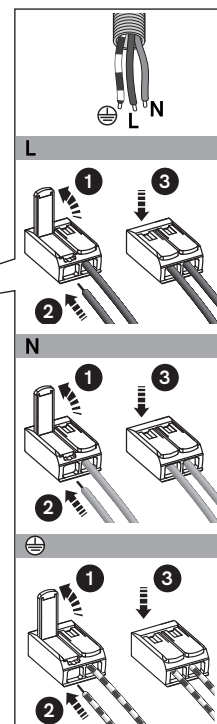

IL FANALE

IT EN RU

IS.CE.R00

CASCINA DESIGN BY DT STUDIO

CODE **204.23**

1 x MAX 10W LED

E14

220-240 V 50/60 Hz

IP 20

A

B

C

D

E

x 2

F

G

IT USARE TASSELLI E VITI APPROPRIATE (NON FORNITI)
EN USE APPROPRIATE DOWELS AND SCREWS (NOT SUPPLIED)
RU ИСПОЛЬЗУЙТЕ СООТВЕТСТВУЮЩИЕ ДУБЕЛИ И ВИНТЫ (НЕ ПРЕДОСТАВЛЯЮТСЯ)

IT N = blu	L = marrone	⊕ = giallo / verde
EN N = blue	L = brown	⊕ = yellow / green
RU N = синий	L = коричневый	⊕ = желто-зеленый