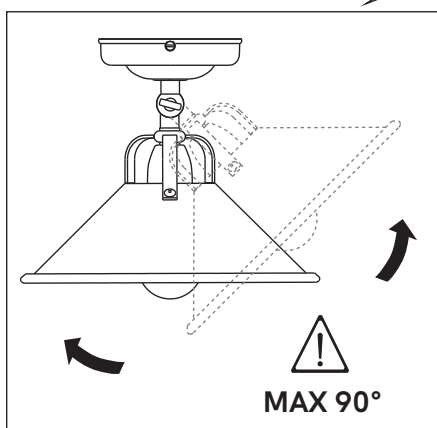

IL FANALE

IT EN RU

IS.CE.R00

CASCINA DESIGN BY DT STUDIO

CODE **204.23**

1 x MAX 10W LED

E14

220-240 V 50/60 Hz

IP 20

A

B

C

D

E

x 2

F

G

IT USARE TASSELLI E VITI APPROPRIATE (NON FORNITI)
EN USE APPROPRIATE DOWELS AND SCREWS (NOT SUPPLIED)
RU ИСПОЛЬЗУЙТЕ СООТВЕТСТВУЮЩИЕ ДУБЕЛИ И ВИНТЫ (НЕ ПРЕДОСТАВЛЯЮТСЯ)

IT N = blu	L = marrone	⊕ = giallo / verde
EN N = blue	L = brown	⊕ = yellow / green
RU N = синий	L = коричневый	⊕ = желто-зеленый