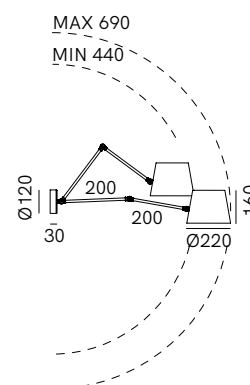

271.05.OF

DT STUDIO

Reporter è una collezione di lampade da interno dall'estetica decisa. Commistione di suggestioni classiche e riferimenti industrial, questi oggetti luminosi sono capaci di caratterizzare gli ambienti e di creare disegni di luce personalizzabili. Il fascio di luce può infatti essere indirizzato in base alle proprie esigenze grazie allo snodo della montatura e delle singole teste.

## SPECIFICHE TECNICHE | TECHNICAL DATA

<b>Tipologia   Type</b>	parete   wall
<b>Ambiente   Environment</b>	indoor
<b>Materiali   Materials</b>	Ottone - ferro   Brass - iron
<b>Fonte luminosa   Light source</b>	1 x Max 15W LED E27 (non inclusa   not included)
<b>Tensione   Voltage</b>	240 Vac 50-60 Hz
<b>Dimmerazione   Dimming</b>	Taglio di fase IGBT / TRIAC   Phase cut IGBT / TRIAC
<b>Scatole   Boxes</b>	1
<b>Volume totale   Total volume</b>	0,065 m <sup>3</sup>
<b>Peso lordo   Gross weight</b>	2 kg
<b>Certificazioni   Certifications</b>	CE IP20