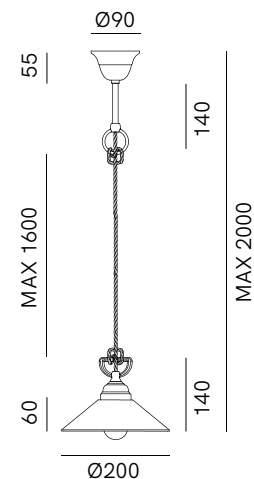

Le lampade della collezione Tabià sono espressione di uno stile classico contemporaneo. Realizzate in vetro con montatura in ottone anticato, rivisitano in chiave moderna due materiali caratteristici della tradizione italiana. La collezione, composta di lampade a sospensione, plafoniere e applique, si connota per la ricerca di semplificazione e minimalismo.

### SPECIFICHE TECNICHE | TECHNICAL DATA

<b>Tipologia   Type</b>	sospensione   <i>pendant</i>
<b>Ambiente   Environment</b>	indoor
<b>Materiali   Materials</b>	Ottone - vetro   <i>Brass - glass</i>
<b>Fonte luminosa   Light source</b>	1 x Max 10W LED E14 (non inclusa   not included)
<b>Tensione   Voltage</b>	240 Vac 50-60 Hz
<b>Dimmerazione   Dimming</b>	Taglio di fase IGBT / TRIAC   <i>Phase cut IGBT / TRIAC</i>
<b>Scatole   Boxes</b>	1
<b>Volume totale   Total volume</b>	0,020 m <sup>3</sup>
<b>Peso lordo   Gross weight</b>	1 kg
<b>Certificazioni   Certifications</b>	CE EAC  IP20

#### Vetro | *Glass*

**V**  
Bianco  
*White*