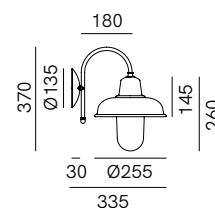

SPECIFICHE TECNICHE | TECHNICAL DATA

Tipologia Type	parete wall
Ambiente Environment	indoor - outdoor
Materiali Materials	Ottone - rame - vetro Brass - copper - glass
Fonte luminosa Light source	1 x Max 15W LED E27 (non inclusa not included)
Tensione Voltage	240 Vac 50-60 Hz
Dimmerazione Dimming	Taglio di fase IGBT / TRIAC Phase cut IGBT / TRIAC
Scatole Boxes	1
Volume totale Total volume	0,043 m ³
Peso lordo Gross weight	3,5 kg
Certificazioni Certifications	CE ENEC  IP44