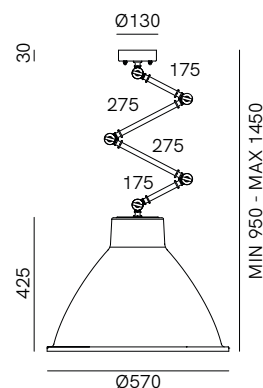

LOFT sospensione_pendant

IL FANALE

269.04.OF

DT STUDIO

Loft è una collezione di lampade da interni dallo stile industriale realizzate in ferro. Lampade dal mood contemporaneo, connotate da forme decise e da una forte matericità. Un sistema a snodi ne facilita il movimento dall'alto verso il basso e a sinistra, nei numerosi i modelli disponibili.

SPECIFICHE TECNICHE | TECHNICAL DATA

Tipologia Type	sospensione pendant
Ambiente Environment	indoor
Materiali Materials	Ottone - ferro Brass - iron
Fonte luminosa Light source	1 x Max 15W LED E27 (non inclusa not included)
Tensione Voltage	240 Vac 50-60 Hz
Dimmerazione Dimming	Taglio di fase IGBT / TRIAC Phase cut IGBT / TRIAC
Scatole Boxes	1
Volume totale Total volume	0,254 m ³
Peso lordo Gross weight	9 kg
Certificazioni Certifications	CE EAC IP20