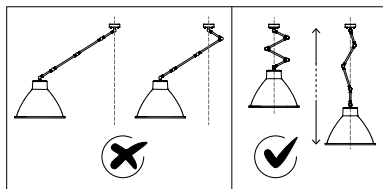

LOFT sospensione_pendant

IL FANALE

269.04.OF

DT STUDIO

Loft è una collezione di lampade da interni dallo stile industriale realizzate in ferro. Lampade dal mood contemporaneo, connotate da forme decise e da una forte matericità. Un sistema a snodi ne facilita il movimento dall'alto verso il basso e a sinistra, nei numerosi i modelli disponibili.

SPECIFICHE TECNICHE | TECHNICAL DATA

Tipologia Type	sospensione pendant
Ambiente Environment	indoor
Materiali Materials	Ottone - ferro Brass - iron
Fonte luminosa Light source	1 x Max 15W LED E27 (non inclusa not included)
Tensione Voltage	240 Vac 50-60 Hz
Dimmerazione Dimming	Taglio di fase IGBT / TRIAC Phase cut IGBT / TRIAC
Scatole Boxes	1
Volume totale Total volume	0,254 m ³
Peso lordo Gross weight	9 kg
Certificazioni Certifications	CE EAC IP20