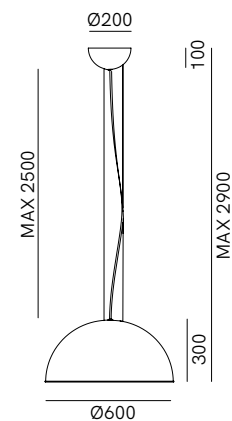

251.04.F94 / 251.04.F95 / 251.04.F96 / 251.04.FF

DT STUDIO

Ispirate alla grande volta curva del cielo, le lampade a sospensione da esterno e interno Galileo hanno un tratto grafico deciso che ricalca una perfetta mezza sfera. Sospensioni e applique, di dimensioni e finiture interne diverse, sono realizzate in ferro per l'interno e in ottone per l'esterno.

Inspired by the great curved vault of the sky, Galileo outdoor or indoor pendant lamps have a powerful graphic line that resembles a perfect half-sphere. These Italian pendant lamps and wall lamps, in different sizes and interior finishes, are made of iron for indoor and brass for outdoor.

SPECIFICHE TECNICHE | TECHNICAL DATA

Tipologia Type	sospensione <i>pendant</i>
Ambiente Environment	indoor
Materiali Materials	Ferro - rame <i>Iron - copper</i>
Fonte luminosa Light source	1 x Max 15W LED E27 (non inclusa not included)
Tensione Voltage	240 Vac 50-60 Hz
Dimmerazione Dimming	Taglio di fase IGBT / TRIAC <i>Phase cut IGBT / TRIAC</i>
Scatole Boxes	1
Volume totale Total volume	0,194 m ³
Peso lordo Gross weight	9 kg
Certificazioni Certifications	CE EAC  IP20