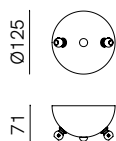

251.39.FF
Rosone per 2 sospensioni / decentramento
Canopy kit for 2 pendants / off-centre