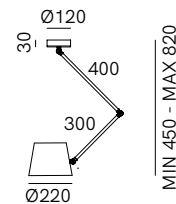

## SPECIFICHE TECNICHE | TECHNICAL DATA

<b>Tipologia   Type</b>	sospensione   pendant
<b>Ambiente   Environment</b>	indoor
<b>Materiali   Materials</b>	Ottone - ferro   Brass - iron
<b>Fonte luminosa   Light source</b>	1 x Max 15W LED E27 (non inclusa   not included)
<b>Tensione   Voltage</b>	240 Vac 50-60 Hz
<b>Dimmerazione   Dimming</b>	Taglio di fase IGBT / TRIAC   Phase cut IGBT / TRIAC
<b>Scatole   Boxes</b>	1
<b>Volume totale   Total volume</b>	0,090 m <sup>3</sup>
<b>Peso lordo   Gross weight</b>	2,5 kg
<b>Certificazioni   Certifications</b>	CE IP20