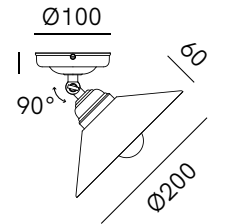

### SPECIFICHE TECNICHE | TECHNICAL DATA

<b>Tipologia   Type</b>	soffitto   ceiling
<b>Ambiente   Environment</b>	indoor
<b>Materiali   Materials</b>	Ottone - vetro   Brass - glass
<b>Fonte luminosa   Light source</b>	1 x Max 10W LED E14 (non inclusa   not included)
<b>Tensione   Voltage</b>	240 Vac 50-60 Hz
<b>Dimmerazione   Dimming</b>	Taglio di fase IGBT / TRIAC   Phase cut IGBT / TRIAC
<b>Scatole   Boxes</b>	1
<b>Volume totale   Total volume</b>	0,020 m <sup>3</sup>
<b>Peso lordo   Gross weight</b>	1,5 kg
<b>Certificazioni   Certifications</b>	CE EAC  IP20