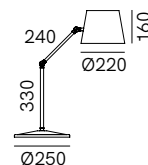

271.06.OF

DT STUDIO

Reporter è una collezione di lampade da interno dall'estetica decisa. Commistione di suggestioni classiche e riferimenti industrial, questi oggetti luminosi sono capaci di caratterizzare gli ambienti e di creare disegni di luce personalizzabili. Il fascio di luce può infatti essere indirizzato in base alle proprie esigenze grazie allo snodo della montatura e delle singole teste.

SPECIFICHE TECNICHE | TECHNICAL DATA

Tipologia Type	tavolo table
Ambiente Environment	indoor
Materiali Materials	Ottone - ferro Brass - iron
Fonte luminosa Light source	1 x Max 15W LED E27 (non inclusa not included)
Tensione Voltage	240 Vac 50-60 Hz
Dimmerazione Dimming	Non dimmerabile Not dimmable
Scatole Boxes	1
Volume totale Total volume	0,067 m ³
Peso lordo Gross weight	9 kg
Certificazioni Certifications	CE IP20