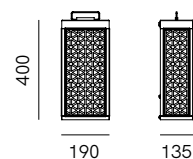

293.04.00

DT STUDIO

Grid, con la sua gamma di lanterne da esterno a terra e a parete, stupisce per l'uso decorativo della lamiera traforata. Il pattern utilizzato è un chiaro richiamo alle geometrie del mondo mediterraneo che grazie al LED integrato crea giochi geometrici di luci ed ombre.

SPECIFICHE TECNICHE | TECHNICAL DATA

Tipologia Type	parete wall
Ambiente Environment	outdoor
Materiali Materials	Ottone Brass
Fonte luminosa Light source	LED 6W 2700K (non inclusa not included)
CRI	90
Lumens	750 LM
Tensione Voltage	240 Vac 50-60 Hz
Dimmerazione Dimming	Taglio di fase IGBT / TRIAC Phase cut IGBT / TRIAC
Scatole Boxes	1
Volume totale Total volume	0,046 m ³
Peso lordo Gross weight	6,5 kg
Certificazioni Certifications	CE  IP55