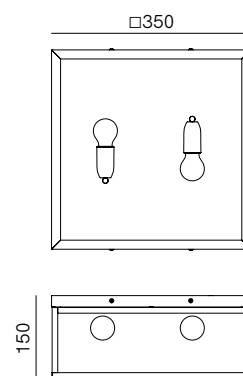

262.03.OT

DT STUDIO

Nata come progetto su misura ed entrata in un secondo momento a far parte del catalogo, la collezione di lampade Quadro è protagonista di una delle più suggestive realizzazioni de Il Fanale. Ispirate all'Irlanda, sospensioni, lampade da parete e plafoniere si fanno notare per l'eleganza assoluta e le forme geometriche pure. Il materiale principale è l'ottone anticato, abbinato al vetro trasparente o al plexiglass bianco.

SPECIFICHE TECNICHE | TECHNICAL DATA

Tipologia Type	soffitto ceiling
Ambiente Environment	outdoor
Materiali Materials	Ottone - vetro Brass - glass
Fonte luminosa Light source	2 x Max 15W LED E27 (non inclusa not included)
Tensione Voltage	240 Vac 50-60 Hz
Dimmerazione Dimming	Taglio di fase IGBT / TRIAC Phase cut IGBT / TRIAC
Scatole Boxes	1
Volume totale Total volume	0,090 m ³
Peso lordo Gross weight	8 kg
Certificazioni Certifications	CE IP55