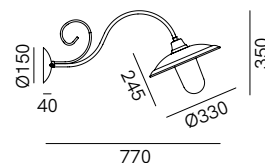

SPECIFICHE TECNICHE | TECHNICAL DATA

Tipologia Type	parete wall
Ambiente Environment	indoor - outdoor
Materiali Materials	Ottone - rame - vetro Brass - copper - glass
Fonte luminosa Light source	1 x Max 15W LED E27 (non inclusa not included)
Tensione Voltage	240 Vac 50-60 Hz
Dimmerazione Dimming	Taglio di fase IGBT / TRIAC Phase cut IGBT / TRIAC
Scatole Boxes	1
Volume totale Total volume	0,094 m ³
Peso lordo Gross weight	4 kg
Certificazioni Certifications	CE  IP44