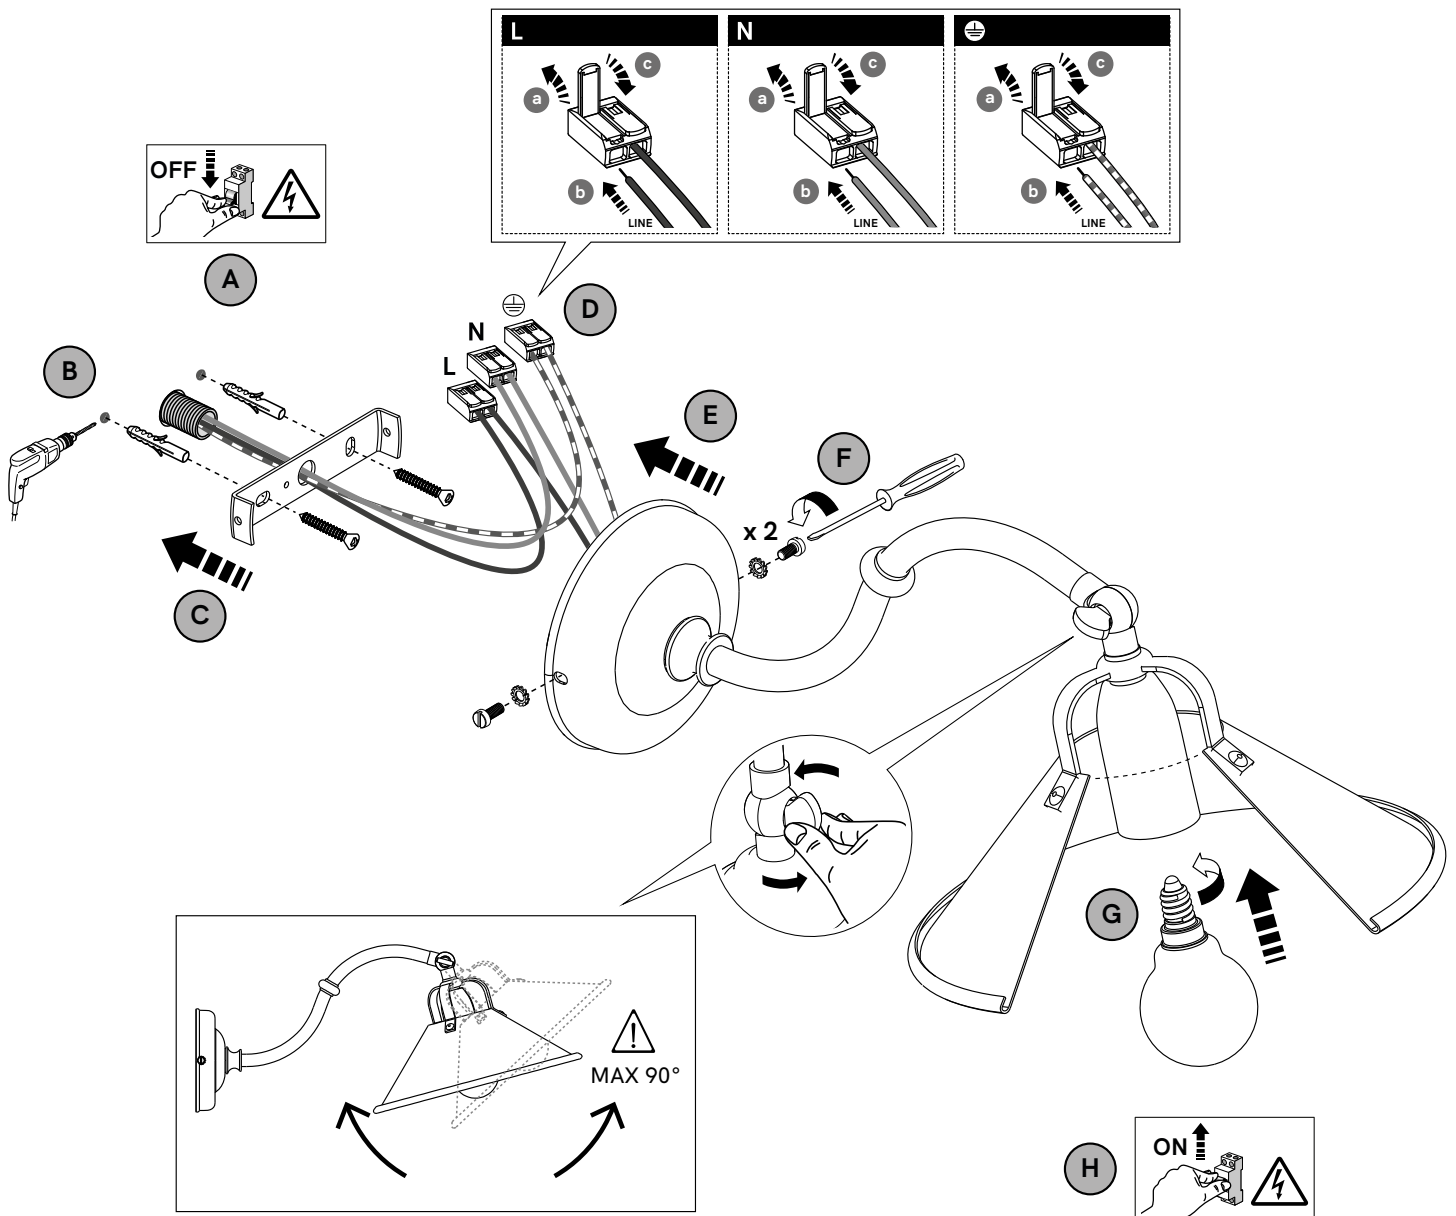

IL FANALE

IT EN RU

IS.CE.R01

CASCINA DESIGN BY DT STUDIO		CODE 204.04					
1 x MAX 10W LED	E14	220-240 V 50/60 Hz	IP 20				

IT Regolabile con dimmer a taglio di fase IGBT o triac. Utilizzare preferibilmente dimmer dei marchi più noti. **Nota:** prima di acquistare la lampadina dimmerabile, verificare la compatibilità con il dimmer scelto.

EN Adjustable with IGBT or triac phase cut dimmer. Preferably use dimmers of the best known brands. **Note:** before buying the dimmable light bulb, check it is compatible with the selected dimmer.

RU Регулируется с помощью IGBT или симисторного диммера с отсечкой фазы. Предпочтительно использовать диммеры самых известных брендов. **Примечание:** перед покупкой регулируемой лампы проверьте ее совместимость с выбранным светорегулятором.

	IT USARE TASSELLI E VITI APPROPRIATE (NON FORNITI)
	EN USE APPROPRIATE DOWELS AND SCREWS (NOT SUPPLIED)
	RU ИСПОЛЬЗУЙТЕ СООТВЕТСТВУЮЩИЕ ДУБЕЛИ И ВИНТЫ (НЕ ПРЕДОСТАВЛЯЮТСЯ)

IT N = blu	L = marrone		= giallo / verde
EN N = blue	L = brown		= yellow / green
RU N = синий	L = коричневый		= желто-зеленый