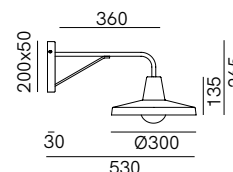

SPECIFICHE TECNICHE | TECHNICAL DATA

Tipologia Type	parete wall
Ambiente Environment	indoor
Materiali Materials	Ferro Iron
Fonte luminosa Light source	1 x Max 15W LED E27 (non inclusa not included)
Tensione Voltage	240 Vac 50-60 Hz
Dimmerazione Dimming	Taglio di fase IGBT / TRIAC Phase cut IGBT / TRIAC
Scatole Boxes	1
Volume totale Total volume	0,084 m ³
Peso lordo Gross weight	3 kg
Certificazioni Certifications	CE EAC  IP20