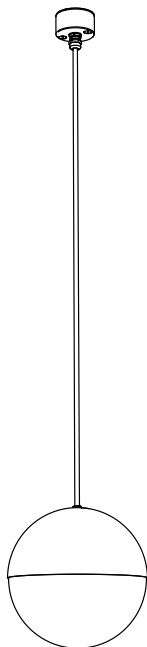

# SFERA

DESIGN BY DT STUDIO

CODES

**291.** 01 - 02

# IL FANALE

**IT** ISTRUZIONI DI INSTALLAZIONE ED IMPIEGO

**EN** INSTALLATION AND USE INSTRUCTIONS

CODES

**291.01** 1 x MAX 10W LED E14 220-240 V 50/60 Hz IP 65

**291.02** 1 x MAX 15W LED E27 220-240 V 50/60 Hz IP 65