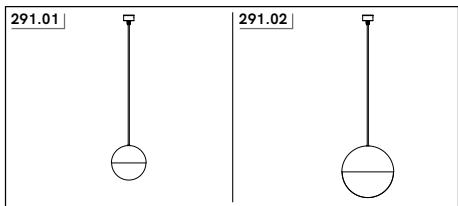

CODES

291.01 1 x MAX 10W LED E14 220-240 V 50/60 Hz IP 65

291.02 1 x MAX 15W LED E27 220-240 V 50/60 Hz IP 65

IT Il prodotto è regolabile con dimmer a taglio di fase IGBT o Triac. Utilizzare preferibilmente dimmer dei marchi più noti. **Nota:** prima di acquistare la lampadina dimmerabile, verificare la compatibilità con il dimmer scelto.

EN The product is dimmable with IGBT or triac phase cut dimmer. Preferably use dimmers of the best known brands. **Note:** before buying the dimmable light bulb, check if it is compatible with the selected dimmer.

IT **ATTENZIONE!** - Prima di installare o fare manutenzione al prodotto è necessario visionare le **Avvertenze generali** utilizzando il **QR code** in copertina.

EN **WARNING!** - Before installing or maintaining the product it is necessary to read the **General Warnings** using the **QR code** on the cover.

1