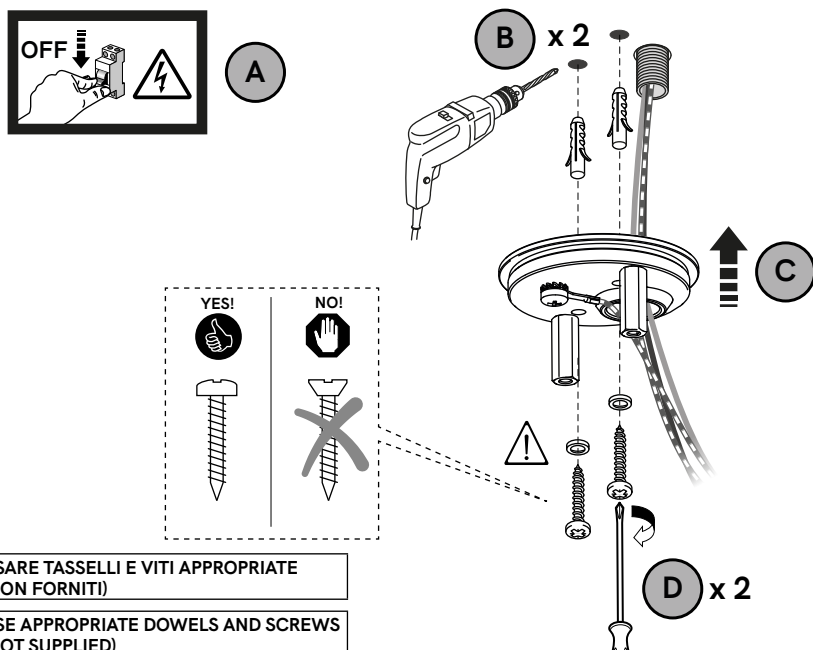

CODES

291.01 1 x MAX 10W LED E14 220-240 V 50/60 Hz IP 65

291.02 1 x MAX 15W LED E27 220-240 V 50/60 Hz IP 65

IT Il prodotto è regolabile con dimmer a taglio di fase IGBT o Triac. Utilizzare preferibilmente dimmer dei marchi più noti. **Nota:** prima di acquistare la lampadina dimmerabile, verificare la compatibilità con il dimmer scelto.

EN The product is dimmable with IGBT or triac phase cut dimmer. Preferably use dimmers of the best known brands. **Note:** before buying the dimmable light bulb, check if it is compatible with the selected dimmer.

IT **ATTENZIONE!** - Prima di installare o fare manutenzione al prodotto è necessario visionare le **Avvertenze generali** utilizzando il **QR code** in copertina.

EN **WARNING!** - Before installing or maintaining the product it is necessary to read the **General Warnings** using the **QR code** on the cover.

1