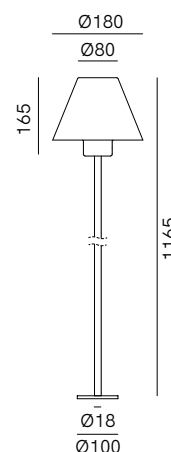

SPECIFICHE TECNICHE | TECHNICAL DATA

Tipologia Type	pali floor
Ambiente Environment	outdoor
Materiali Materials	Ottone - rame Brass - copper
Fonte luminosa Light source	1 x Max 5W LED G9 (non incluso not included)
Tensione Voltage	240 Vac 50-60 Hz
Dimmerazione Dimming	Taglio di fase IGBT / TRIAC Phase cut IGBT / TRIAC
Scatole Boxes	2
Volume totale Total volume	0,115 m ³
Peso lordo Gross weight	3,5 kg
Certificazioni Certifications	CE  IP54

Luce cut-off
Cut-off light

ACCESSORIO | ACCESSORIE

Picchetto
Stake
260.30.FZ
Ø 95 H 252 mm

FINITURE | FINISHES

Montatura | Frame

O
Ottone Anticato
Antique Brass

Testa | Shade

R
Rame Anticato
Antique Copper