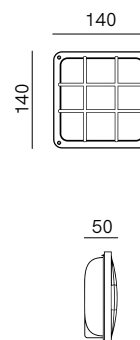

SPECIFICHE TECNICHE | TECHNICAL DATA

Tipologia Type	parete wall
Ambiente Environment	outdoor
Materiali Materials	Ottone Brass
Fonte luminosa Light source	1 x Max 6W LED Gx53 (non inclusa not included)
Tensione Voltage	240 Vac 50-60 Hz
Dimmerazione Dimming	Taglio di fase IGBT / TRIAC Phase cut IGBT / TRIAC
Scatole Boxes	1
Volume totale Total volume	0,012 m ³
Peso lordo Gross weight	2 kg
Certificazioni Certifications	CE EAC  IP64