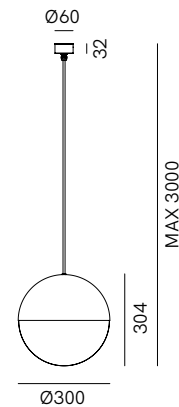

291.02.OOB

DT STUDIO

Sfera, la nuova collezione per esterni, in cui design versatile e funzionalità, garantita dal suo grado IP65, si fondono per creare un'atmosfera magica negli spazi all'aperto. La bellezza della struttura in ottone anticato abbraccia delicatamente il vetro soffiato bianco, emanando una luce avvolgente e suggestiva. Con due lampade a sospensione, due lampade da soffitto e due varietà di applique, Sfera offre una soluzione completa per illuminare i tuoi esterni con eleganza e stile senza tempo.

SPECIFICHE TECNICHE | TECHNICAL DATA

Tipologia Type	sospensione <i>pendant</i>
Ambiente Environment	outdoor
Materiali Materials	Ottone - vetro <i>Brass - glass</i>
Fonte luminosa Light source	1 x Max 15W LED E27 (non inclusa <i>not included</i>)
Tensione Voltage	242 Vac 50-60 Hz
Dimmerazione Dimming	Taglio di fase IGBT / TRIAC <i>Phase cut IGBT / TRIAC</i>
Scatole Boxes	2
Volume totale Total volume	0,080 m ³
Peso lordo Gross weight	3,5 kg
Certificazioni Certifications	CE  IP65