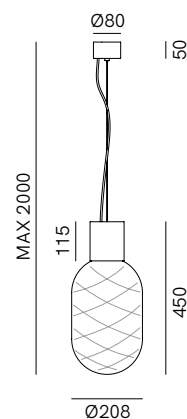

BLOOM sospensione_pendant

IL FANALE

279.01.G / 279.01.GS / 279.01.P / 279.01.PS

MATTEO ZORZENONI

La collezione di lampade Bloom ricorda la preziosità delle bottiglie di profumo e dei diffusori orientali di essenze. La tipologia di vetro dà vita a diversi effetti di luce, più ovattata o più sensuale. La magia dell'oggetto è viva sia nel pezzo singolo sia nella combinazione di più varianti. La collezione si compone di lampade a sospensione, da tavolo e applique. Il vetro grigio o rosa, anche in versione satinata, è caratterizzato dalla lavorazione balloton, una tecnica tradizionale veneziana dal particolare effetto ottico.

SPECIFICHE TECNICHE | TECHNICAL DATA

Tipologia Type	sospensione <i>pendant</i>
Ambiente Environment	indoor
Materiali Materials	Ottone - vetro <i>Brass - Glass</i>
Fonte luminosa Light source	1 x Max 15W LED E27 (non inclusa <i>not included</i>)
Tensione Voltage	240 Vac 50-60 Hz
Dimmerazione Dimming	Taglio di fase IGBT / TRIAC <i>Phase cut IGBT / TRIAC</i>
Scatole Boxes	2
Volume totale Total volume	0,091 m ³
Peso lordo Gross weight	5 kg
Certificazioni Certifications	CE  IP20