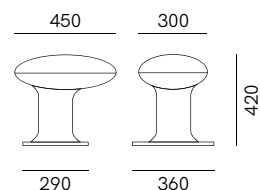

T1B5 / T1E5

ENZO BERTI

Compasso d'Oro ADI 2014, Bitta è una lampada per esterni che rilegge in chiave contemporanea e innovativa un oggetto tradizionale e iconico: la bitta nautica. Il disegno, intuitivo e lineare, esalta la matericità della collezione. Il fascio luminoso emesso verso il basso è simbolo dell'attenta ricerca volta al rispetto dell'ambiente.

SPECIFICHE TECNICHE | TECHNICAL DATA

Tipologia Type	terra floor
Ambiente Environment	outdoor
Materiali Materials	Ghisa verniciata Painted cast Iron
Fonte luminosa Light source	LED 10W 3000 K
CRI	90
Lumens	1375 LM
Tensione Voltage	240 Vac 50-60 Hz
Dimmerazione Dimming	Taglio di fase IGBT / TRIAC Phase cut IGBT / TRIAC
Scatole Boxes	1
Volume totale Total volume	0,151 m ³
Peso lordo Gross weight	52 kg
Certificazioni Certifications	CE  IP66