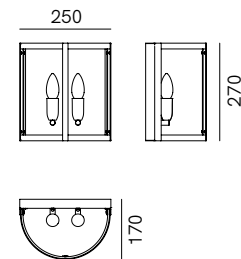

SPECIFICHE TECNICHE | TECHNICAL DATA

Tipologia Type	parete wall
Ambiente Environment	indoor
Materiali Materials	Ferro Iron
Fonte luminosa Light source	2 x Max 10W LED E14 (non inclusa not included)
Tensione Voltage	240 Vac 50-60 Hz
Dimmerazione Dimming	Taglio di fase IGBT / TRIAC Phase cut IGBT / TRIAC
Scatole Boxes	1
Volume totale Total volume	0,050 m ³
Peso lordo Gross weight	3 kg
Certificazioni Certifications	CE IP20