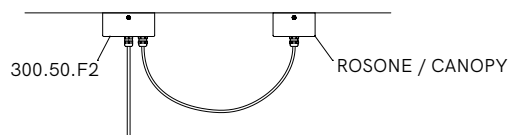

COMPOSITIONS

Esempi di composizione | Example of compositions

Installazione con rosone per decentramento lampada
Installation with canopy for lamp off-centre