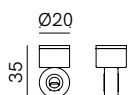

Accessori | Accessories

300.81.OO

Gancio per attacco a soffitto
Ceiling hook