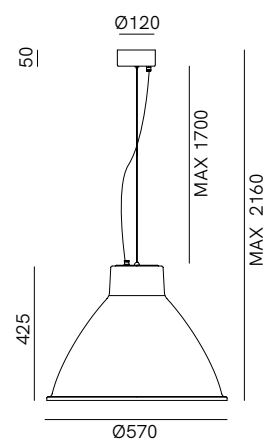

Loft è una collezione di lampade da interni dallo stile industriale realizzate in ferro. Lampade dal mood contemporaneo, connotate da forme decise e da una forte matericità. Un sistema a snodi ne facilita il movimento dall'alto verso il basso e a sinistra, nei numerosi i modelli disponibili.

Loft is a collection of indoor lamps in industrial style, made of iron. The lamps offer a contemporary mood, featuring distinct shapes and striking material quality. A joint system facilitates movement from top to bottom and to the left, for the many models available.

SPECIFICHE TECNICHE | TECHNICAL DATA

Tipologia Type	sospensione <i>pendant</i>
Ambiente Environment	indoor
Materiali Materials	Ferro <i>Iron</i>
Fonte luminosa Light source	1 x Max 15W LED E27 (non inclusa <i>not included</i>)
Tensione Voltage	240 Vac 50-60 Hz
Dimmerazione Dimming	Taglio di fase IGBT / TRIAC <i>Phase cut IGBT / TRIAC</i>
Scatole Boxes	1
Volume totale Total volume	0,270 m ³
Peso lordo Gross weight	9 kg
Certificazioni Certifications	CE IP20