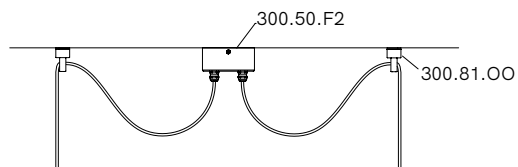

SPECIFICHE TECNICHE | TECHNICAL DATA

Tipologia Type	sospensione <i>pendant</i>
Ambiente Environment	indoor
Materiali Materials	Ferro <i>Iron</i>
Fonte luminosa Light source	1 x Max 15W LED E27 (non inclusa <i>not included</i>)
Tensione Voltage	240 Vac 50-60 Hz
Dimmerazione Dimming	Taglio di fase IGBT / TRIAC <i>Phase cut IGBT / TRIAC</i>
Scatole Boxes	1
Volume totale Total volume	0,270 m ³
Peso lordo Gross weight	9 kg
Certificazioni Certifications	CE IP20

Installazione con rosone per decentramento lampada
Installation with canopy for lamp off-centre

Installazione con rosone per 2 sospensioni e 2 ganci per attacco a soffitto
Installation with canopy kit for 2 pendants and 2 ceiling hooks