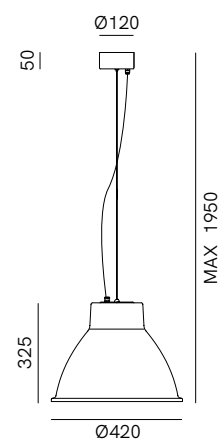

Loft è una collezione di lampade da interni dallo stile industriale realizzate in ferro. Lampade dal mood contemporaneo, connotate da forme decise e da una forte matericità. Un sistema a snodi ne facilita il movimento dall'alto verso il basso e a sinistra, nei numerosi i modelli disponibili.

Loft is a collection of indoor lamps in industrial style, made of iron. The lamps offer a contemporary mood, featuring distinct shapes and striking material quality. A joint system facilitates movement from top to bottom and to the left, for the many models available.

SPECIFICHE TECNICHE | TECHNICAL DATA

Tipologia Type	sospensione <i>pendant</i>
Ambiente Environment	indoor
Materiali Materials	Ferro <i>Iron</i>
Fonte luminosa Light source	1 x Max 15W LED E27 (non inclusa <i>not included</i>)
Tensione Voltage	240 Vac 50-60 Hz
Dimmerazione Dimming	Taglio di fase IGBT / TRIAC <i>Phase cut IGBT / TRIAC</i>
Scatole Boxes	1
Volume totale Total volume	0,138 m ³
Peso lordo Gross weight	6 kg
Certificazioni Certifications	CE IP20