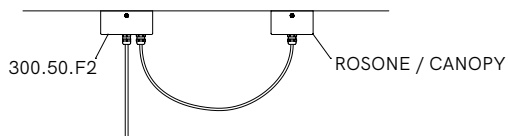

SPECIFICHE TECNICHE | TECHNICAL DATA

Tipologia Type	sospensione <i>pendant</i>
Ambiente Environment	indoor
Materiali Materials	Ferro <i>Iron</i>
Fonte luminosa Light source	1 x Max 15W LED E27 (non inclusa <i>not included</i>)
Tensione Voltage	240 Vac 50-60 Hz
Dimmerazione Dimming	Taglio di fase IGBT / TRIAC <i>Phase cut IGBT / TRIAC</i>
Scatole Boxes	1
Volume totale Total volume	0,138 m ³
Peso lordo Gross weight	6 kg
Certificazioni Certifications	CE IP20

FINITURE | FINISHES

Montatura | *Frame*

F
Ferro Anticato
Antique Iron

Testa | *Shade*

F
Ferro Anticato
Antique Iron

COMPOSITIONS

Esempi di composizione | Example of compositions

Installazione con rosone per decentramento lampada
Installation with canopy for lamp off-centre