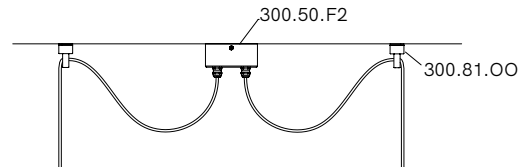

Installazione con rosone per 2 sospensioni e 2 ganci per attacco a soffitto
Installation with canopy kit for 2 pendants and 2 ceiling hooks