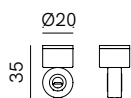

Accessori | Accessories

300.81.OO
Gancio per attacco a soffitto
Ceiling hook