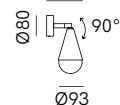

SPECIFICHE TECNICHE | TECHNICAL DATA

Tipologia | Type	parete | wall
Ambiente | Environment	indoor
Materiali | Materials	Ferro - Vetro | Iron - Glass
Fonte luminosa | Light source	1 x Max 5W LED G9 (non inclusa | not included)
Tensione | Voltage	240 Vac 50-60 Hz
Dimmerazione | Dimming	Taglio di fase IGBT / TRIAC | Phase cut IGBT / TRIAC
Scatole | Boxes	1
Volume totale | Total volume	0,024 m³
Peso lordo | Gross weight	1,5 kg
Certificazioni | Certifications	CE IP20

MIN 138 - MAX 265