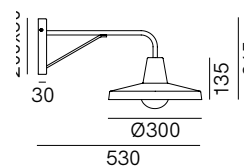

## SPECIFICHE TECNICHE | TECHNICAL DATA

<b>Tipologia   Type</b>	parete   wall
<b>Ambiente   Environment</b>	indoor
<b>Materiali   Materials</b>	Ferro   Iron
<b>Fonte luminosa   Light source</b>	1 x Max 15W LED E27 (non inclusa   not included)
<b>Tensione   Voltage</b>	240 Vac 50-60 Hz
<b>Dimmerazione   Dimming</b>	Taglio di fase IGBT / TRIAC   Phase cut IGBT / TRIAC
<b>Scatole   Boxes</b>	1
<b>Volume totale   Total volume</b>	0,094 m <sup>3</sup>
<b>Peso lordo   Gross weight</b>	3 kg
<b>Certificazioni   Certifications</b>	CE  IP20