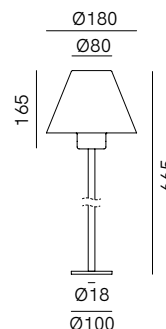

## SPECIFICHE TECNICHE | TECHNICAL DATA

Tipologia   <i>Type</i>	terra   <i>floor</i>
Ambiente   <i>Environment</i>	outdoor
Materiali   <i>Materials</i>	Ottone - rame   <i>Brass - copper</i>
Fonte luminosa   <i>Light source</i>	1 x Max 5W LED G9 (non incluso   <i>not included</i> )
Tensione   <i>Voltage</i>	240 Vac 50-60 Hz
Dimmerazione   <i>Dimming</i>	Taglio di fase IGBT / TRIAC   <i>Phase cut IGBT / TRIAC</i>
Scatole   <i>Boxes</i>	1
Volume totale   <i>Total volume</i>	0,065 m <sup>3</sup>
Peso lordo   <i>Gross weight</i>	3 kg
Certificazioni   <i>Certifications</i>	CE  IP54

## ACCESSORIO | ACCESSORIE

**Picchetto**  
**Stake**  
**260.30.FZ**  
Ø 95 H 252 mm