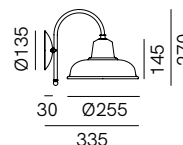

SPECIFICHE TECNICHE | TECHNICAL DATA

Tipologia Type	parete wall
Ambiente Environment	indoor
Materiali Materials	Ottone - rame Brass - copper
Fonte luminosa Light source	1 x Max 15W LED E27 (non inclusa not included)
Tensione Voltage	240 Vac 50-60 Hz
Dimmerazione Dimming	Taglio di fase IGBT / TRIAC Phase cut IGBT / TRIAC
Scatole Boxes	1
Volume totale Total volume	0,050 m ³
Peso lordo Gross weight	3 kg
Certificazioni Certifications	CE  IP20