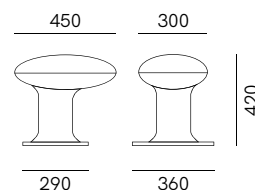

T1B5 / T1E5

ENZO BERTI

Compasso d'Oro ADI 2014, Bitta è una lampada per esterni che rilegge in chiave contemporanea e innovativa un oggetto tradizionale e iconico: la bitta nautica. Il disegno, intuitivo e lineare, esalta la matericità della collezione. Il fascio luminoso emesso verso il basso è simbolo dell'attenta ricerca volta al rispetto dell'ambiente.

Bitta, winner of a Compasso d'Oro ADI Award 2014, is an outdoor lamp that gives a contemporary and innovative twist to a classic and iconic object: the boating cleat. Its intuitive, linear design enhances the material quality of the collection. The light beam shining downwards is the outcome of careful research that respects the environment.

SPECIFICHE TECNICHE | TECHNICAL DATA

Tipologia Type	terra floor
Ambiente Environment	outdoor
Materiali Materials	Ghisa verniciata Painted cast Iron
Fonte luminosa Light source	LED 10W 3000K
CRI	90
Lumens	1375 LM
Tensione Voltage	240 Vac 50-60 Hz
Dimmerazione Dimming	Taglio di fase IGBT / TRIAC Phase cut IGBT / TRIAC
Scatole Boxes	1
Volume totale Total volume	0,151 m ³
Peso lordo Gross weight	52 kg
Certificazioni Certifications	CE  IP66