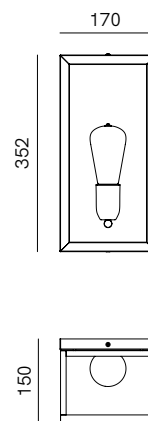

Nata come progetto su misura ed entrata in un secondo momento a far parte del catalogo, la collezione di lampade Quadro è protagonista di una delle più suggestive realizzazioni de Il Fanale. Ispirate all'Irlanda, sospensioni, lampade da parete e plafoniere si fanno notare per l'eleganza assoluta e le forme geometriche pure. Il materiale principale è l'ottone anticato, abbinato al vetro trasparente o al plexiglass bianco.

Initially a custom-made project that was later included in the catalogue, the Quadro collection of lamps is the protagonist of one of the most evocative creations by Il Fanale. Inspired by Ireland, these pendant lamps, wall lamps and ceiling lamps stand out with their sheer elegance and pure geometric shapes. The main material is antique brass, combined with transparent glass or white plexiglass.

SPECIFICHE TECNICHE | TECHNICAL DATA

Tipologia Type	parete wall
Ambiente Environment	outdoor
Materiali Materials	Ottone - vetro Brass - glass
Fonte luminosa Light source	1 x Max 15W LED E27 (non inclusa not included)
Tensione Voltage	240 Vac 50-60 Hz
Dimmerazione Dimming	Taglio di fase IGBT / TRIAC Phase cut IGBT / TRIAC
Scatole Boxes	1
Volume totale Total volume	0,046 m ³
Peso lordo Gross weight	4,5 kg
Certificazioni Certifications	CE  IP55