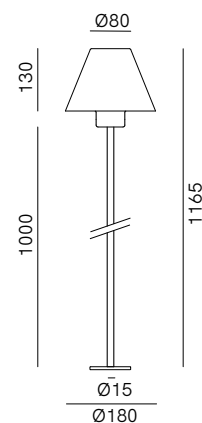

## SPECIFICHE TECNICHE | TECHNICAL DATA

<b>Tipologia   Type</b>	pali   floor
<b>Ambiente   Environment</b>	outdoor
<b>Materiali   Materials</b>	Ottone - rame   Brass - copper
<b>Fonte luminosa   Light source</b>	1 x Max 5W LED G9 (non inclusa   not included)
<b>Tensione   Voltage</b>	240 Vac 50-60 Hz
<b>Dimmerazione   Dimming</b>	Taglio di fase IGBT / TRIAC   Phase cut IGBT / TRIAC
<b>Scatole   Boxes</b>	2
<b>Volume totale   Total volume</b>	0,100 m <sup>3</sup>
<b>Peso lordo   Gross weight</b>	3,5 kg
<b>Certificazioni   Certifications</b>	CE EAC  IP54

## ACCESSORIO | ACCESSORIE

**Picchetto**  
**Stake**  
**260.30.FZ**  
Ø 95 H 252 mm